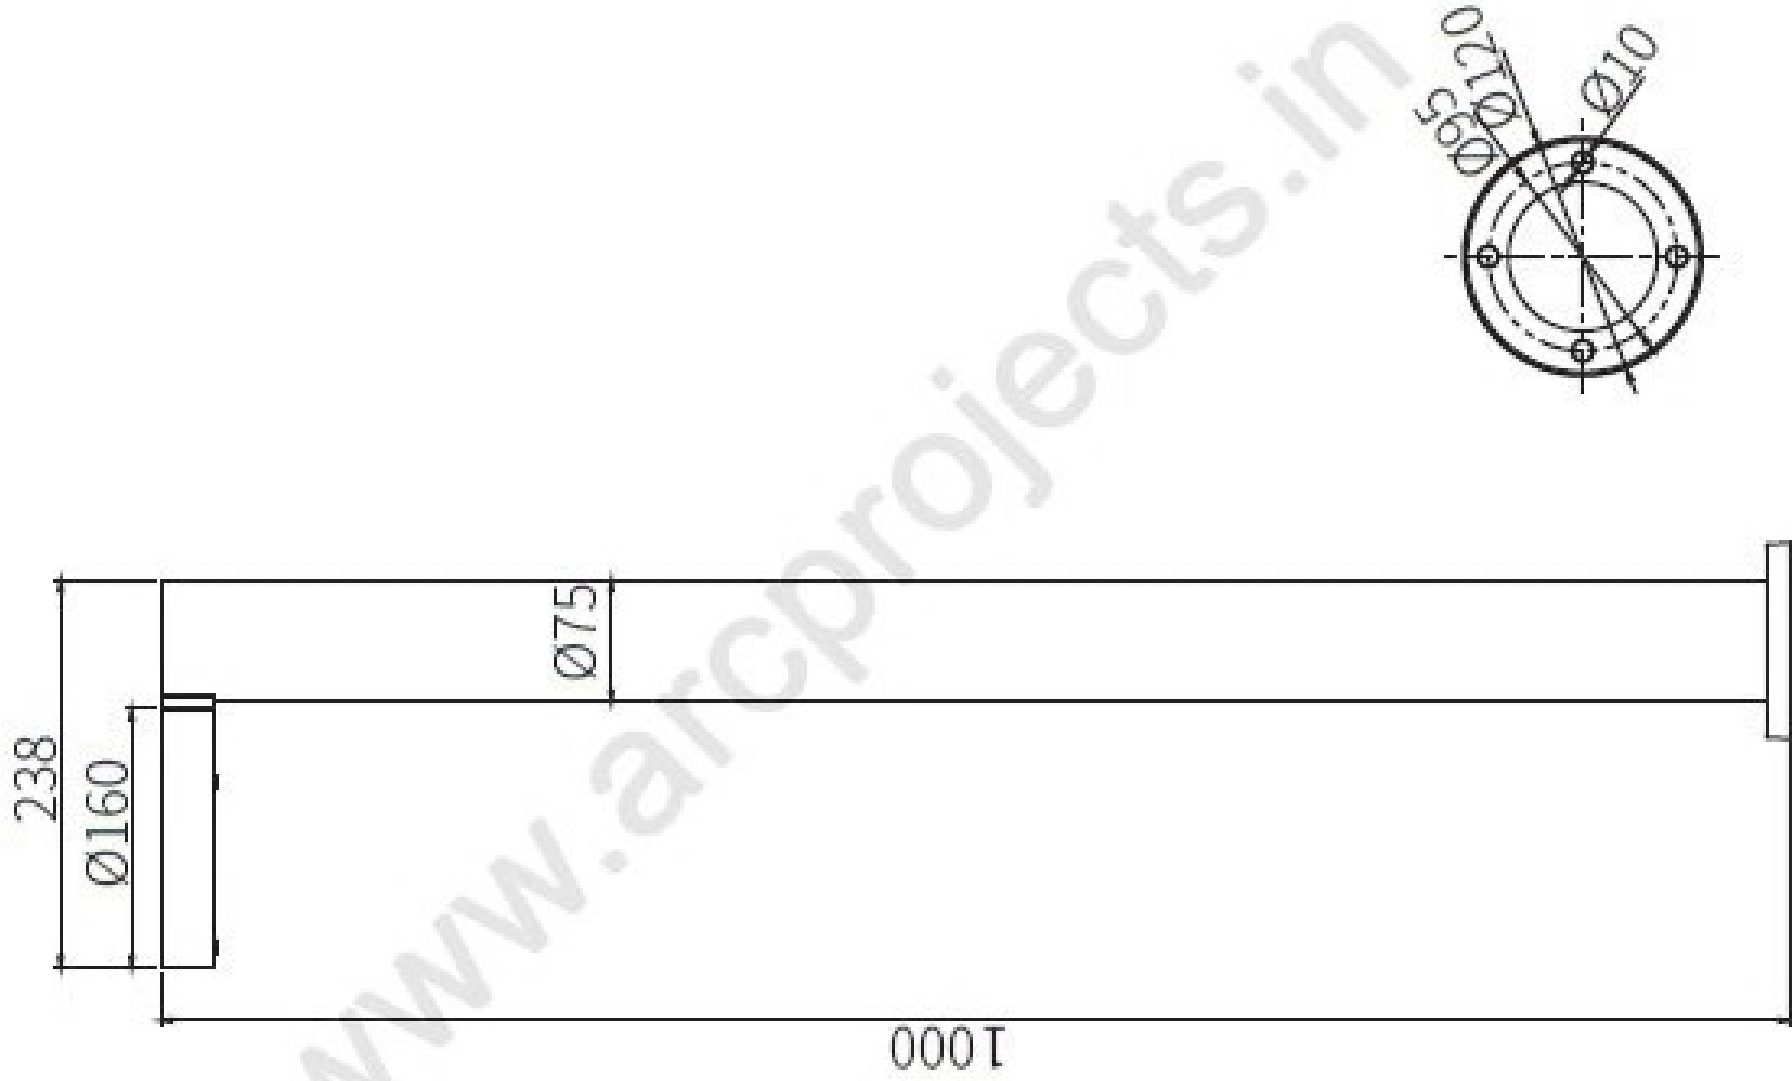

Model NO.	Lamp	Power	Voltage	Color Temperature
DHB-1138	LED	5W	90-260V 50/60Hz	<input checked="" type="checkbox"/> 3000K <input type="checkbox"/> 6000K
DHB-1139	LED	5W		
DHB-1140	LED	2x5W		

Dimensions

www.arcp-projects.in

DHB-1138

www.arcprojects.in

DHB-1139

www.alpprojects.in

DHB-1140

Dimensions

Dimensions

Dimensions